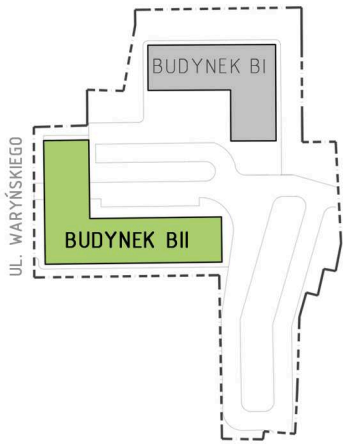

KUPIEC NOWOSOLSKI

NOWA SÓL, UL. WARYŃSKIEGO

MIESZKANIE CM8

- 2-POKOJOWE
- POWIERZCHNIA 29,81 M²
- BUDYNEK BII, 2. PIĘTRO

2. PIĘTRO

ZESTAWIENIE POWIERZCHNI:

| | |
|--|---------------------------|
| 1 PRZEDPOKÓJ | 2,44m ² |
| 2 POKÓJ DZIENNY Z ANEKSEM KUCHENNYM | 17,10m ² |
| 3 SYPIALNIA I | 6,58m ² |
| 4 ŁAZIENKA | 3,69m ² |
| SUMA: | 29,81m² |
| BALKON | 3,66m ² |