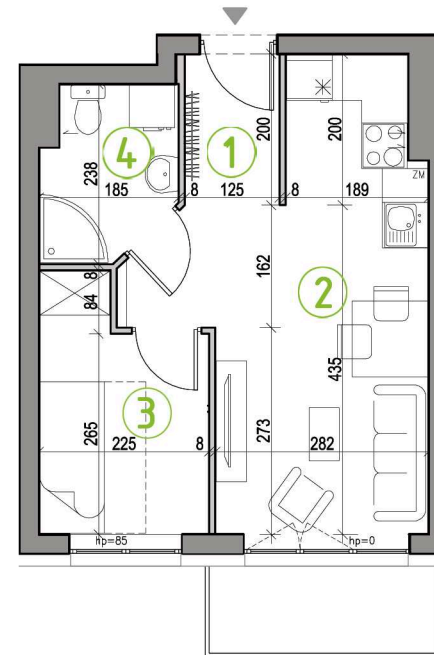

KUPIEC NOWOSOLSKI

NOWA SÓL, UL. WARYŃSKIEGO

MIESZKANIE CM8

- 2-POKOJOWE
- POWIERZCHNIA 29,81 M²
- BUDYNEK BII, 2. PIĘTRO

2. PIĘTRO

ZESTAWIENIE POWIERZCHNI:

| | |
|--|---------------------------|
| 1 PRZEDPOKÓJ | 2,44m ² |
| 2 POKÓJ DZIENNY Z ANEKSEM KUCHENNYM | 17,10m ² |
| 3 SYPIALNIA I | 6,58m ² |
| 4 ŁAZIENKA | 3,69m ² |
| SUMA: | 29,81m² |
| BALKON | 3,66m ² |