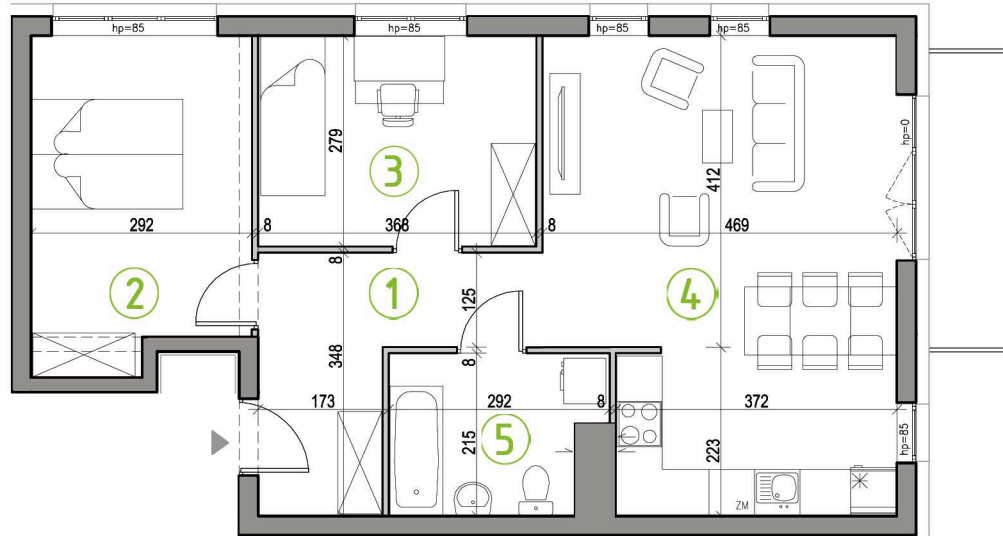

KUPIEC NOWOSOLSKI

NOWA SÓL, UL. WARYŃSKIEGO

MIESZKANIE CM6

- 3-POKOJOWE
- POWIERZCHNIA 62,61 M²
- BUDYNEK BII, 2. PIĘTRO

2. PIĘTRO

ZESTAWIENIE POWIERZCHNI:

1 PRZEDPOKÓJ	8,20m ²
2 SYPIALNIA I	11,55m ²
3 SYPIALNIA II	10,07m ²
4 POKÓJ DZIENNY Z ANEKSEM KUCHENNYM	27,22m ²
5 ŁAZIENKA	5,57m ²

SUMA: **62,61m²**

BALKON 4,80m²