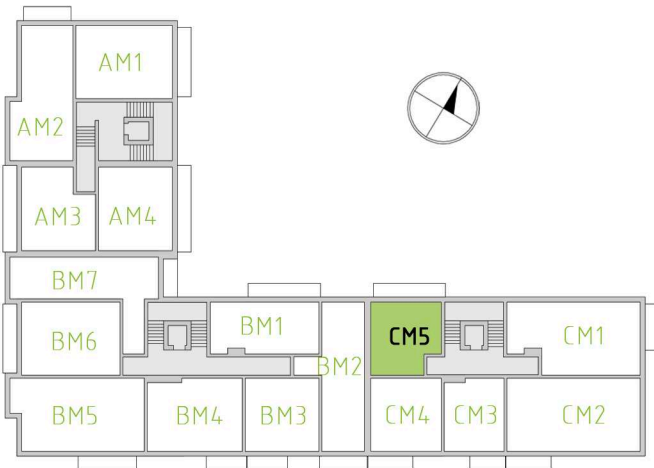

# MIESZKANIE CM5

- 1-POKOJOWE
- POWIERZCHNIA 33,76 M<sup>2</sup>
- BUDYNEK BII, 1. PIĘTRO

1. PIĘTRO

### ZESTAWIENIE POWIERZCHNI:

1 PRZEDPOKÓJ	5,57m <sup>2</sup>
2 POKÓJ DZIENNY Z SYPIALNIĄ	18,77m <sup>2</sup>
3 KUCHNIA	5,41m <sup>2</sup>
4 ŁAZIENKA	4,01m <sup>2</sup>
<b>SUMA:</b>	<b>33,76m<sup>2</sup></b>
BALKON	7,44m <sup>2</sup>