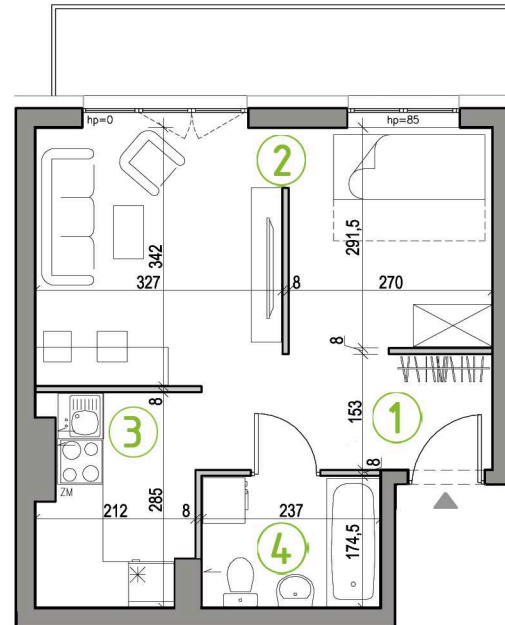

# MIESZKANIE CM5

- 1-POKOJOWE
- POWIERZCHNIA 33,76 M<sup>2</sup>
- BUDYNEK BII, 1. PIĘTRO

1. PIĘTRO

### ZESTAWIENIE POWIERZCHNI:

1 PRZEDPOKÓJ	5,57m <sup>2</sup>
2 POKÓJ DZIENNY Z SYPIALNIĄ	18,77m <sup>2</sup>
3 KUCHNIA	5,41m <sup>2</sup>
4 ŁAZIENKA	4,01m <sup>2</sup>
<b>SUMA:</b>	<b>33,76m<sup>2</sup></b>
BALKON	7,44m <sup>2</sup>