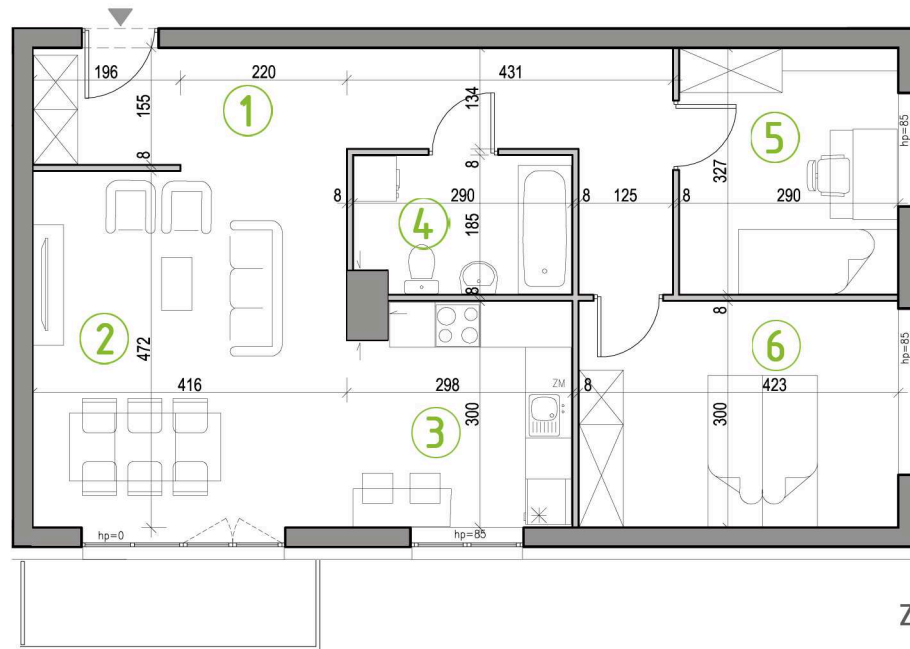

KUPIEC NOWOSOLSKI

NOWA SÓL, UL. WARYŃSKIEGO

MIESZKANIE CM2

- 3-POKOJOWE
- POWIERZCHNIA 69,28 M2
- BUDYNEK BII, 1. PIĘTRO

1. PIĘTRO

ZESTAWIENIE POWIERZCHNI:

1 PRZEDPOKÓJ	13,82m ²
2 POKÓJ DZIENNY Z JADALNIĄ	20,06m ²
3 KUCHNIA	8,55m ²
4 ŁAZIENKA	5,08m ²
5 SYPIALNIA II	9,30m ²
6 SYPIALNIA I	12,47m ²
SUMA:	69,28m²
BALKON	4,68m²