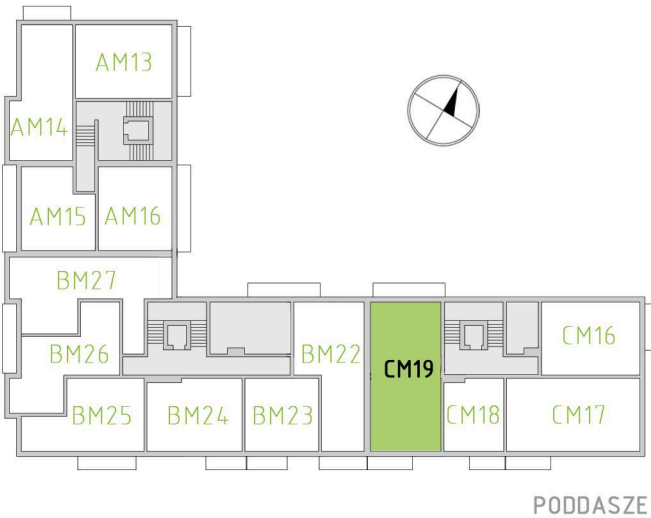

KUPIEC NOWOSOLSKI

NOWA SÓL, UL. WARYŃSKIEGO

MIESZKANIE CM19

- 3-POKOJOWE
- POWIERZCHNIA 70,63 M²
- BUDYNEK BII, PODDASZE

ZESTAWIENIE POWIERZCHNI:

1 PRZEDPOKÓJ	8,34m ²
2 POKÓJ DZIENNY Z ANEKSEM KUCHENNYM	33,73m ²
3 ŁAZIENKA	8,51m ²
4 SYPIALNIA I	11,89m ²
5 SYPIALNIA II	8,16m ²
SUMA:	70,63m²

BALKON 4,62m²