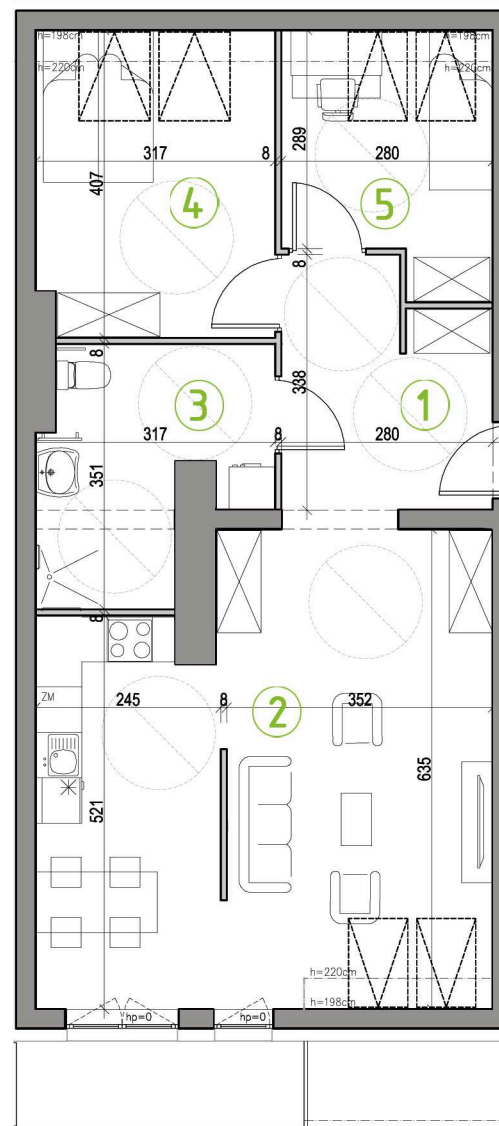

KUPIEC NOWOSOLSKI

NOWA SÓL, UL. WARYŃSKIEGO

MIESZKANIE CM19

- 3-POKOJOWE
- POWIERZCHNIA 70,63 M²
- BUDYNEK BII, PODDASZE

ZESTAWIENIE POWIERZCHNI:

1 PRZEDPOKÓJ	8,34m ²
2 POKÓJ DZIENNY Z ANEKSEM KUCHENNYM	33,73m ²
3 ŁAZIENKA	8,51m ²
4 SYPIALNIA I	11,89m ²
5 SYPIALNIA II	8,16m ²
SUMA:	70,63m²

BALKON 4,62m²