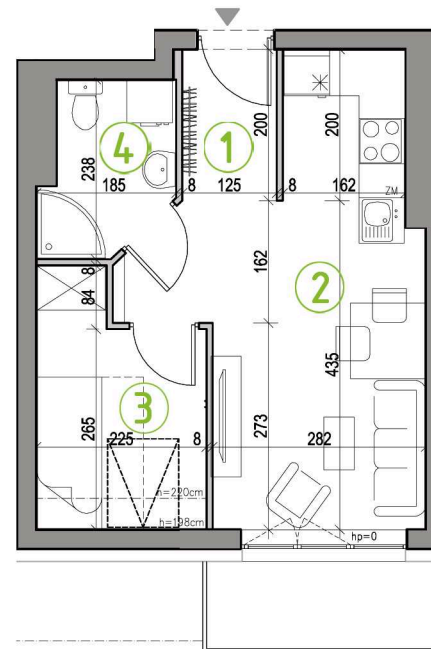

KUPIEC NOWOSOLSKI

NOWA SÓL, UL. WARYŃSKIEGO

MIESZKANIE CM18

- 2-POKOJOWE
- POWIERZCHNIA 28,91 M²
- BUDYNEK BII, PODDASZE

ZESTAWIENIE POWIERZCHNI:

1 PRZEDPOKÓJ	2,44m ²
2 POKÓJ DZIENNY Z ANEKSEM KUCHENNYM	16,79m ²
3 SYPIALNIA I	6,14m ²
4 ŁAZIENKA	3,54m ²
SUMA:	28,91m²
 BALKON	 3,66m ²