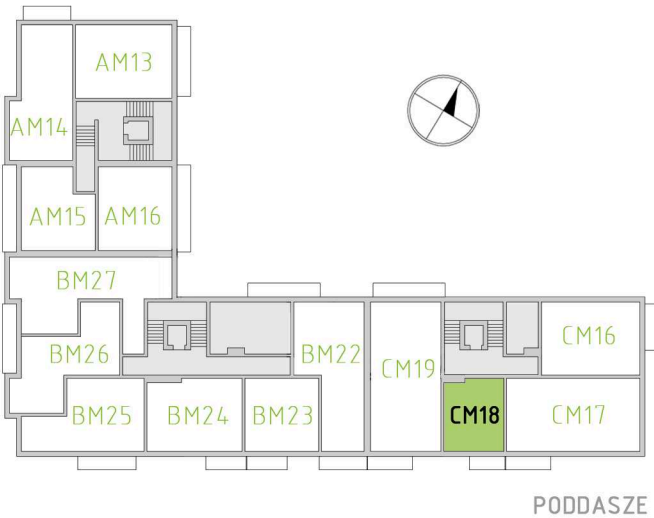

KUPIEC NOWOSOLSKI

NOWA SÓL, UL. WARYŃSKIEGO

MIESZKANIE CM18

- 2-POKOJOWE
- POWIERZCHNIA 28,91 M²
- BUDYNEK BII, PODDASZE

ZESTAWIENIE POWIERZCHNI:

1 PRZEDPOKÓJ	2,44m ²
2 POKÓJ DZIENNY Z ANEKSEM KUCHENNYM	16,79m ²
3 SYPIALNIA I	6,14m ²
4 ŁAZIENKA	3,54m ²
SUMA:	28,91m²
 BALKON	 3,66m ²