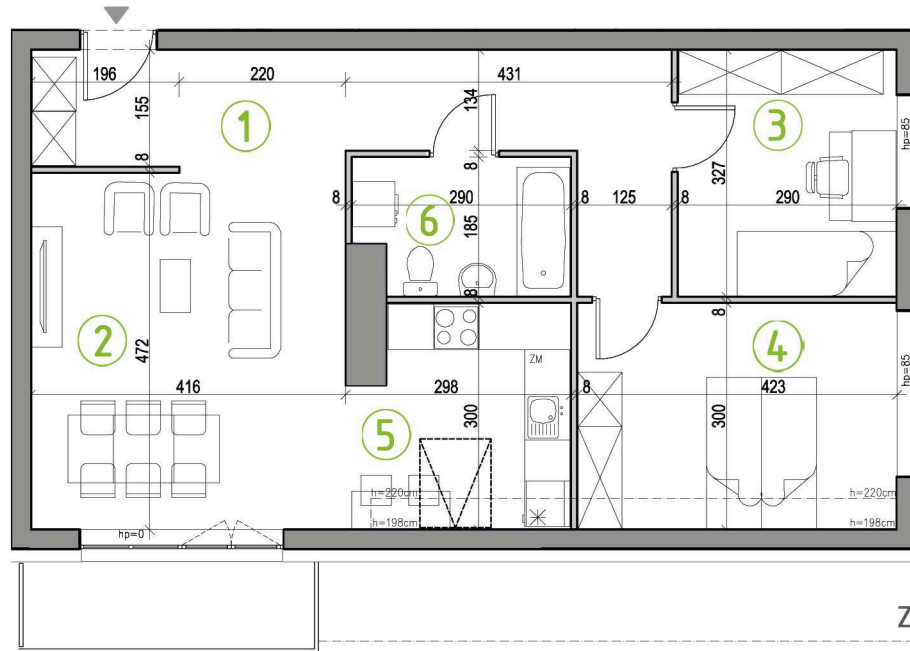

KUPIEC NOWOSOLSKI

NOWA SÓL, UL. WARYŃSKIEGO

MIESZKANIE CM17

- 3-POKOJOWE
- POWIERZCHNIA 67,34 M2
- BUDYNEK BII, PODDASZE

PODDASZE

ZESTAWIENIE POWIERZCHNI:

1 PRZEDPOKÓJ	13,82m ²
2 POKÓJ DZIENNY Z JADALNIĄ	20,06m ²
5 KUCHNIA	7,63m ²
6 ŁAZIENKA	4,90m ²
3 SYPIALNIA II	9,30m ²
4 SYPIALNIA I	11,63m ²
SUMA:	67,34m²
BALKON	4,68m²