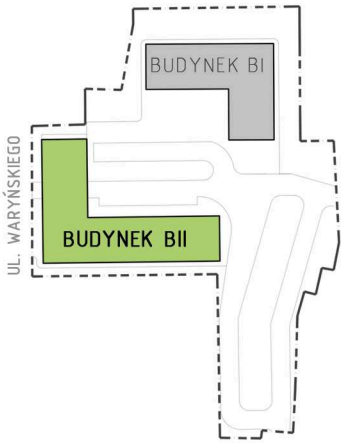

KUPIEC NOWOSOLSKI

NOWA SÓL, UL. WARYŃSKIEGO

MIESZKANIE CM17

- 3-POKOJOWE
- POWIERZCHNIA 67,34 M2
- BUDYNEK BII, PODDASZE

PODDASZE

ZESTAWIENIE POWIERZCHNI:

1 PRZEDPOKÓJ	13,82m ²
2 POKÓJ DZIENNY Z JADALNIĄ	20,06m ²
5 KUCHNIA	7,63m ²
6 ŁAZIENKA	4,90m ²
3 SYPIALNIA II	9,30m ²
4 SYPIALNIA I	11,63m ²
SUMA:	67,34m²
BALKON	4,68m²