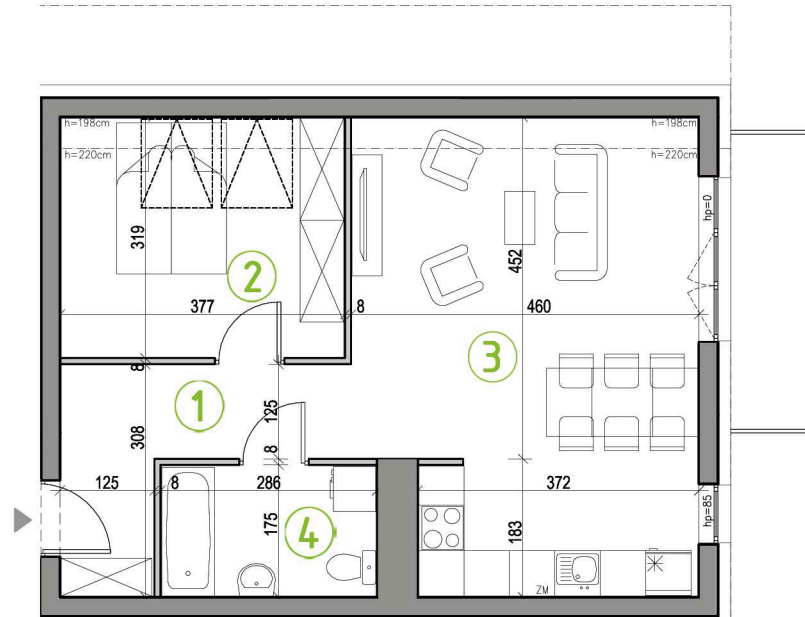

KUPIEC NOWOSOLSKI

NOWA SÓL, UL. WARYŃSKIEGO

MIESZKANIE CM16

- 2-POKOJOWE
- POWIERZCHNIA 49,16 M²
- BUDYNEK BII, PODDASZE

ZESTAWIENIE POWIERZCHNI:

1 PRZEDPOKÓJ	6,93m ²
2 SYPIALNIA I	11,07m ²
3 POKÓJ DZIENNY Z ANEKSEM KUCHENNYM	26,29m ²
4 ŁAZIENKA	4,87m ²
	SUMA: 49,16m²
BALKON	4,80m ²