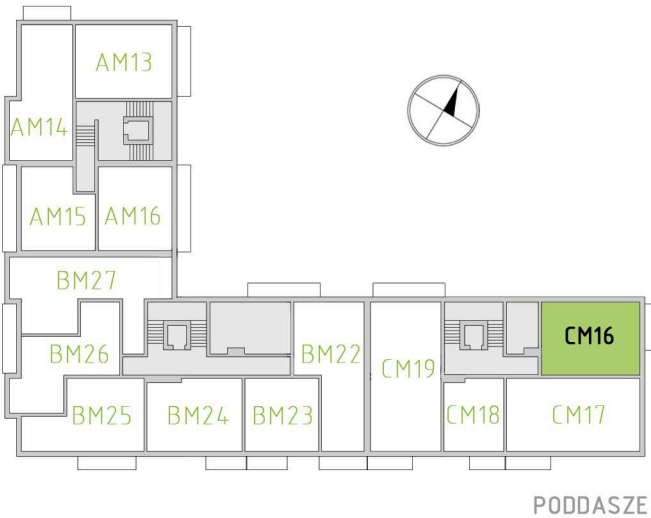

KUPIEC NOWOSOLSKI

NOWA SÓL, UL. WARYŃSKIEGO

MIESZKANIE CM16

- 2-POKOJOWE
- POWIERZCHNIA 49,16 M²
- BUDYNEK BII, PODDASZE

ZESTAWIENIE POWIERZCHNI:

1 PRZEDPOKÓJ	6,93m ²
2 SYPIALNIA I	11,07m ²
3 POKÓJ DZIENNY Z ANEKSEM KUCHENNYM	26,29m ²
4 ŁAZIENKA	4,87m ²
	SUMA: 49,16m²
BALKON	4,80m ²