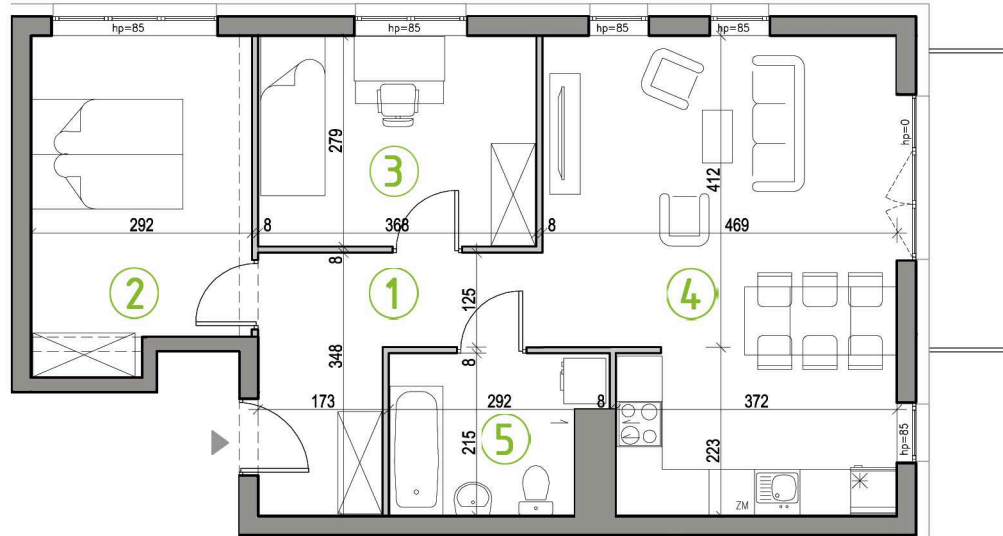

KUPIEC NOWOSOLSKI

NOWA SÓL, UL. WARYŃSKIEGO

MIESZKANIE CM11

- 3-POKOJOWE
- POWIERZCHNIA 62,52 M²
- BUDYNEK BII, 3. PIĘTRO

3. PIĘTRO

ZESTAWIENIE POWIERZCHNI:

1 PRZEDPOKÓJ	8,20m ²
2 SYPIALNIA I	11,55m ²
3 SYPIALNIA II	10,07m ²
4 POKÓJ DZIENNY Z ANEKSEM KUCHENNYM	27,22m ²
5 ŁAZIENKA	5,48m ²
SUMA:	62,52m²

BALKON 4,80m²