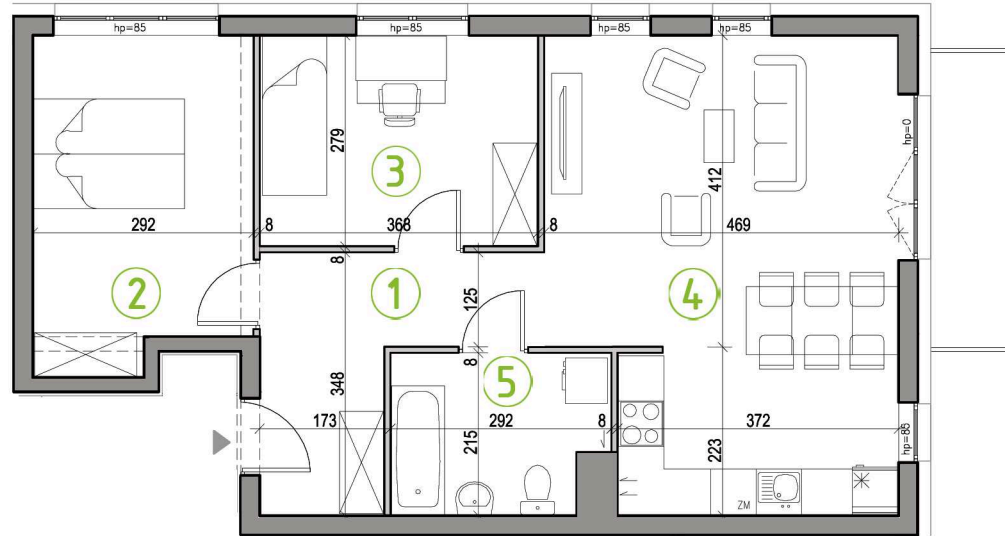

KUPIEC NOWOSOLSKI

NOWA SÓL, UL. WARYŃSKIEGO

MIESZKANIE CM1

- 3-POKOJOWE
- POWIERZCHNIA 62,78 M²
- BUDYNEK BII, 1. PIĘTRO

1. PIĘTRO

ZESTAWIENIE POWIERZCHNI:

1 PRZEDPOKÓJ	8,20m ²
2 SYPIALNIA I	11,55m ²
3 SYPIALNIA II	10,07m ²
4 POKÓJ DZIENNY Z ANEKSEM KUCHENNYM	27,22m ²
5 ŁAZIENKA	5,74m ²

SUMA: **62,78m²**

BALKON 4,80m²