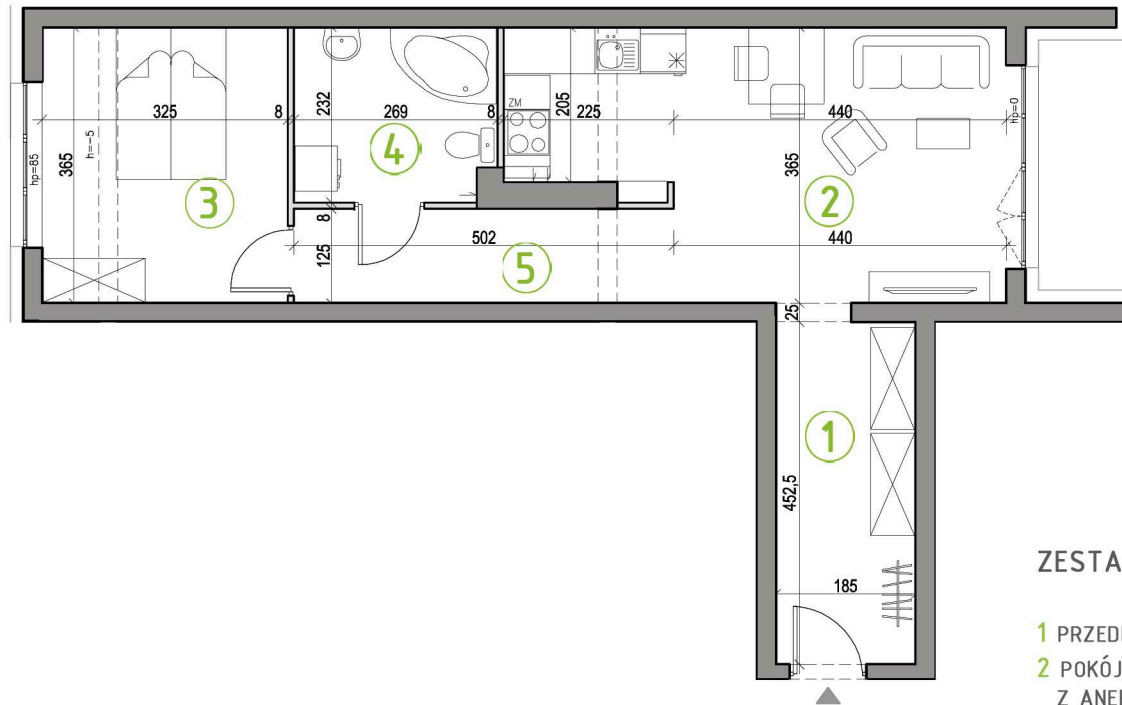

KUPIEC NOWOSOLSKI

NOWA SÓL, UL. WARYŃSKIEGO

MIESZKANIE BM7

- 2-POKOJOWE
- POWIERZCHNIA 52,47 M²
- BUDYNEK BII, 1. PIĘTRO

1. PIĘTRO

ZESTAWIENIE POWIERZCHNI:

1 PRZEDPOKÓJ	8,18m ²
2 POKÓJ DZIENNY Z ANEKSEM KUCHENNYM	20,54m ²
3 SYPIALNIA I	11,66m ²
4 KORYTARZ	6,12m ²
5 ŁAZIENKA	5,97m ²

SUMA: **52,47m²**

BALKON 3,97m²