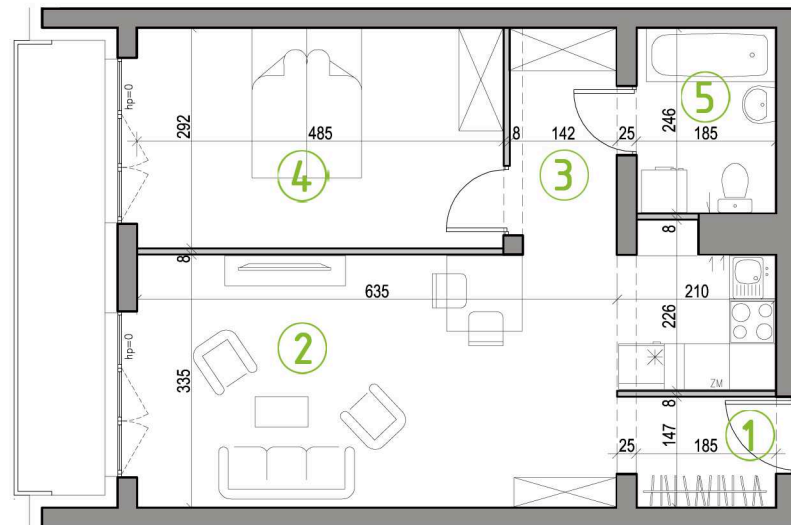

KUPIEC NOWOSOLSKI

NOWA SÓL, UL. WARYŃSKIEGO

MIESZKANIE BM6

- 2-POKOJOWE
- POWIERZCHNIA 50,14 M²
- BUDYNEK BII, 1. PIĘTRO

1. PIĘTRO

ZESTAWIENIE POWIERZCHNI:

1 PRZEDPOKÓJ	2,62m ²
2 POKÓJ DZIENNY Z ANEKSEM KUCHENNYM	25,06m ²
3 KORYTARZ	4,34m ²
4 SYPIALNIA I	13,70m ²
5 ŁAZIENKA	4,42m ²
SUMA:	50,14m²

BALKON 7,22m²