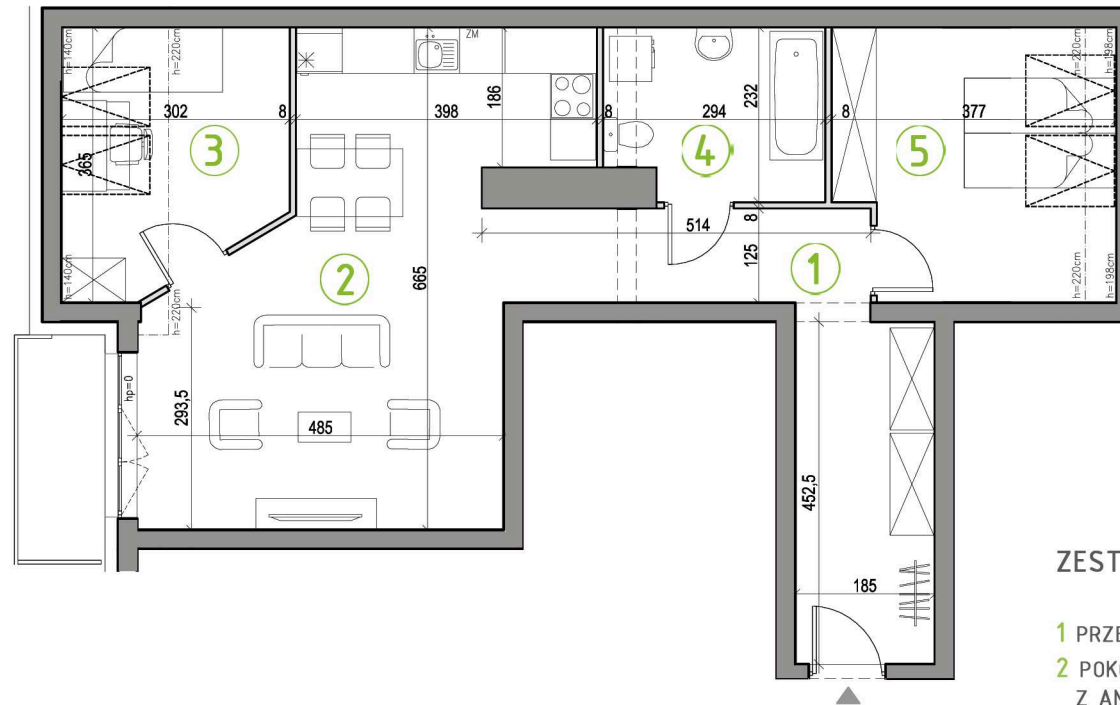

KUPIEC NOWOSOLSKI

NOWA SÓL, UL. WARYŃSKIEGO

MIESZKANIE BM27

- 3-POKOJOWE
- POWIERZCHNIA 66,83 M2
- BUDYNEK BII, PODDASZE

PODDASZE

ZESTAWIENIE POWIERZCHNI:

1 PRZEDPOKÓJ	14,10m ²
2 POKÓJ DZIENNY Z ANEKSEM KUCHENNYM	27,28m ²
3 SYPIALNIA II	7,10m ²
4 ŁAZIENKA	6,34m ²
5 SYPIALNIA I	12,01m ²

SUMA: **66,83m²**

BALKON 3,58m²