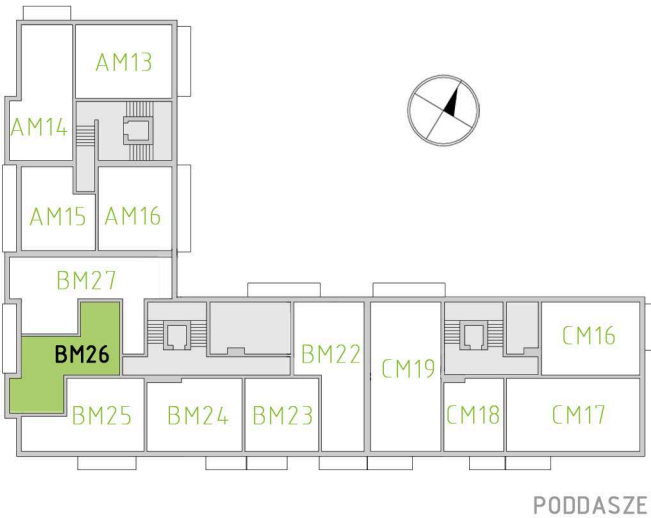

KUPIEC NOWOSOLSKI

NOWA SÓL, UL. WARYŃSKIEGO

MIESZKANIE BM26

- 2-POKOJOWE
- POWIERZCHNIA 46,99 M2
- BUDYNEK BII, PODDASZE

ZESTAWIENIE POWIERZCHNI:

1 PRZEDPOKÓJ	2,62m ²
2 POKÓJ DZIENNY Z ANEKSEM KUCHENNYM	24,46m ²
3 KORYTARZ	3,66m ²
4 ŁAZIENKA	4,42m ²
5 SYPIALNIA I	11,83m ²
	<hr/>
	SUMA: 46,99m²

BALKON 3,58m²