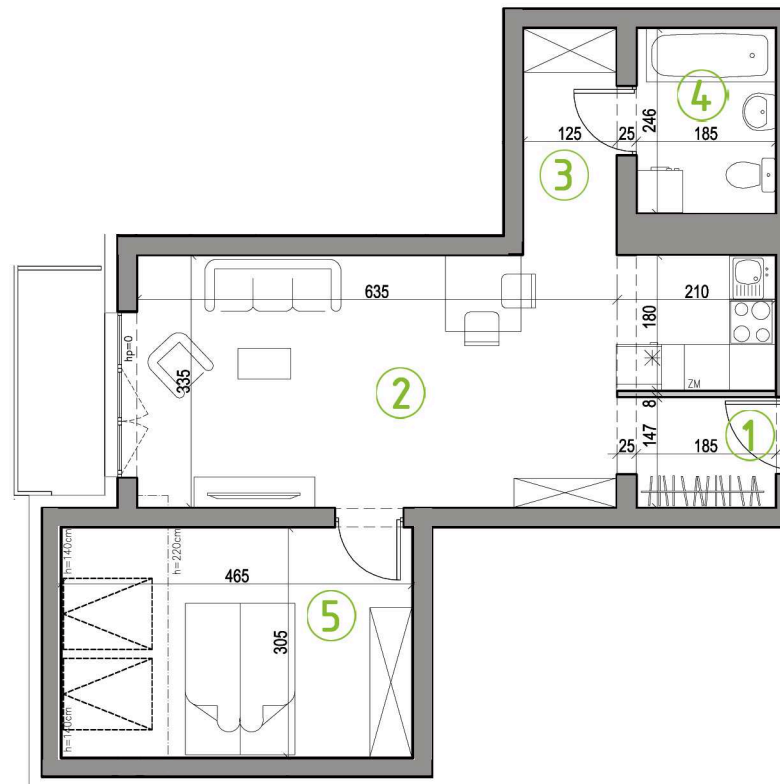

KUPIEC NOWOSOLSKI

NOWA SÓL, UL. WARYŃSKIEGO

MIESZKANIE BM26

- 2-POKOJOWE
- POWIERZCHNIA 46,99 M2
- BUDYNEK BII, PODDASZE

ZESTAWIENIE POWIERZCHNI:

1 PRZEDPOKÓJ	2,62m ²
2 POKÓJ DZIENNY Z ANEKSEM KUCHENNYM	24,46m ²
3 KORYTARZ	3,66m ²
4 ŁAZIENKA	4,42m ²
5 SYPIALNIA I	11,83m ²
	<hr/>
	SUMA: 46,99m²

BALKON 3,58m²