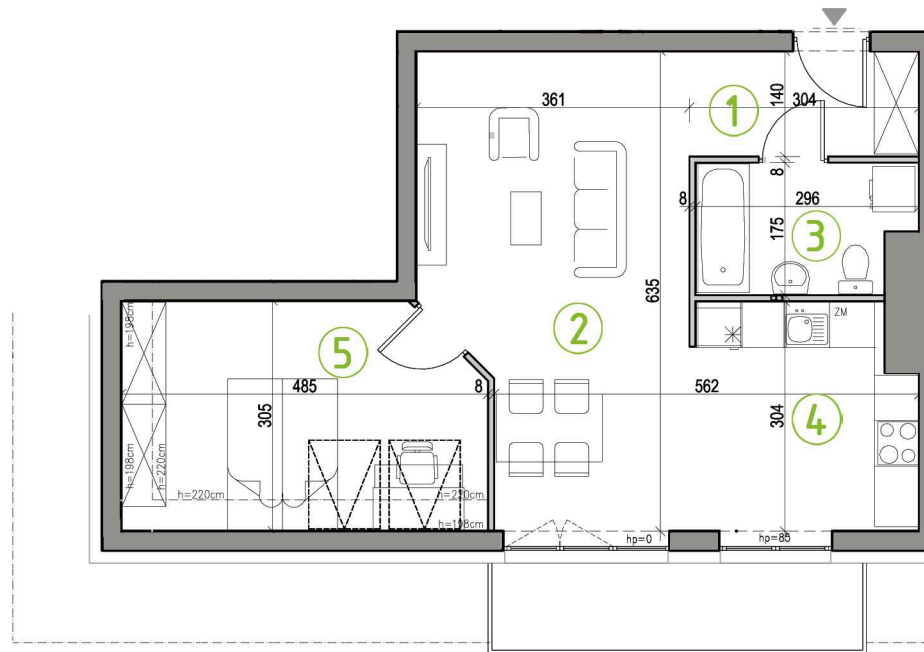

KUPIEC NOWOSOLSKI

NOWA SÓL, UL. WARYŃSKIEGO

MIESZKANIE BM25

- 2-POKOJOWE
- POWIERZCHNIA 49,55 M²
- BUDYNEK BII, 3. PODDASZE

PODDASZE

ZESTAWIENIE POWIERZCHNI:

1 PRZEDPOKÓJ	4,16m ²
2 POKÓJ DZIENNY Z JADALNIĄ	20,08m ²
3 ŁAZIENKA	4,65m ²
4 KUCHNIA	8,15m ²
5 SYPIALNIA I	12,51m ²
SUMA:	49,55m²

BALKON 6,00m²