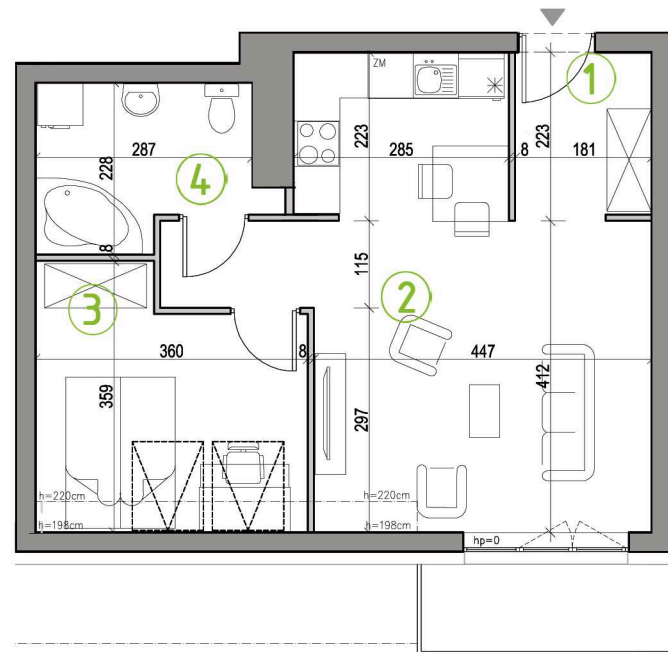

# MIESZKANIE BM24

- 2-POKOJOWE
- POWIERZCHNIA 46,50 M<sup>2</sup>
- BUDYNEK BII, PODDASZE

PODDASZE

### ZESTAWIENIE POWIERZCHNI:

1 PRZEDPOKÓJ	3,90m <sup>2</sup>
2 POKÓJ DZIENNY Z ANEKSEM KUCHENNYM	26,29m <sup>2</sup>
3 SYPIALNIA I	10,57m <sup>2</sup>
4 ŁAZIENKA	5,84m <sup>2</sup>
<b>SUMA:</b>	<b>46,50m<sup>2</sup></b>
 BALKON	 4,17m <sup>2</sup>