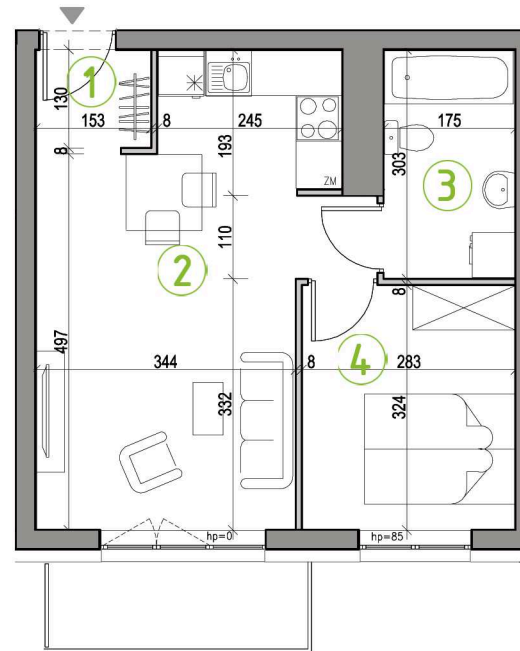

# MIESZKANIE BM23

- 2-POKOJOWE
- POWIERZCHNIA 37,75 M<sup>2</sup>
- BUDYNEK BII, 3. PODDASZE

PODDASZE

### ZESTAWIENIE POWIERZCHNI:

|  |                           |
|--|---------------------------|
| 1 PRZEDPOKÓJ                           | 2,03m <sup>2</sup>        |
| 2 POKÓJ DZIENNY<br>Z ANEKSEM KUCHENNYM | 21,57m <sup>2</sup>       |
| 3 ŁAZIENKA                             | 5,16m <sup>2</sup>        |
| 4 SYPIALNIA I                          | 8,99m <sup>2</sup>        |
| <b>SUMA:</b>                           | <b>37,75m<sup>2</sup></b> |
| <br>BALKON                             | <br>4,17m <sup>2</sup>    |