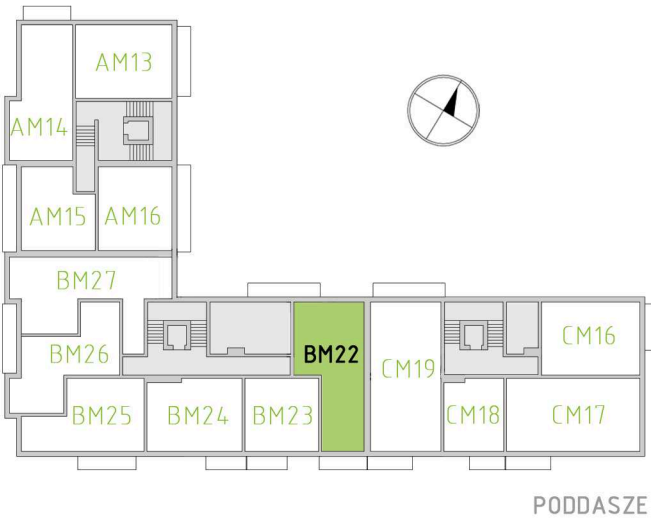

KUPIEC NOWOSOLSKI

NOWA SÓL, UL. WARYŃSKIEGO

MIESZKANIE BM22

- 3-POKOJOWE
- POWIERZCHNIA 57,21 M2
- BUDYNEK BII, PODDASZE

ZESTAWIENIE POWIERZCHNI:

1 PRZEDPOKÓJ	7,83m ²
2 POKÓJ DZIENNY Z ANEKSEM KUCHENNYM	22,15m ²
3 ŁAZIENKA	5,25m ²
4 SYPIALNIA I	13,17m ²
5 SYPIALNIA II	8,81m ²
SUMA:	57,21m²
BALKON	4,92m ²