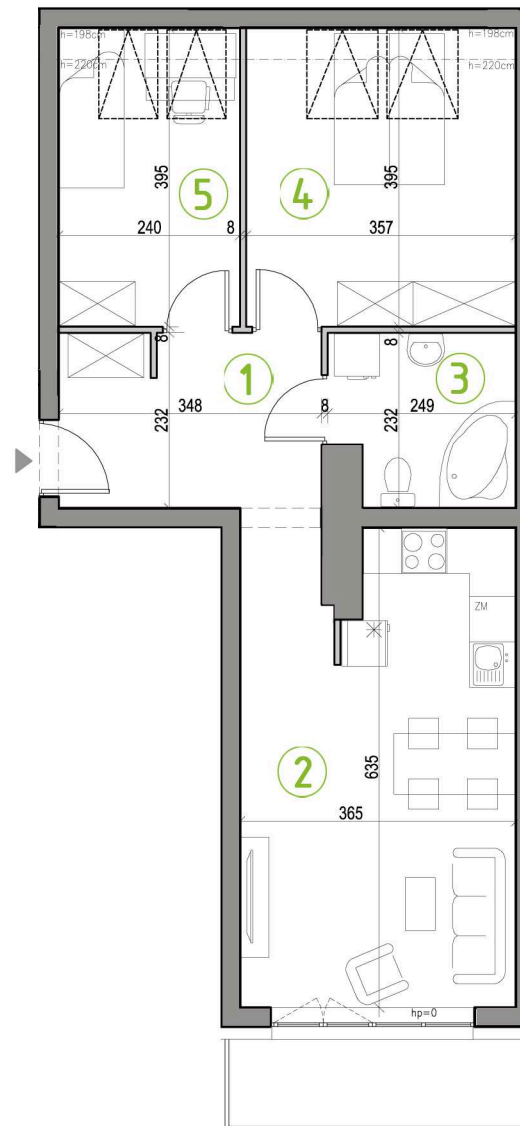

KUPIEC NOWOSOLSKI

NOWA SÓL, UL. WARYŃSKIEGO

MIESZKANIE BM22

- 3-POKOJOWE
- POWIERZCHNIA 57,21 M2
- BUDYNEK BII, PODDASZE

ZESTAWIENIE POWIERZCHNI:

1 PRZEDPOKÓJ	7,83m ²
2 POKÓJ DZIENNY Z ANEKSEM KUCHENNYM	22,15m ²
3 ŁAZIENKA	5,25m ²
4 SYPIALNIA I	13,17m ²
5 SYPIALNIA II	8,81m ²
SUMA:	57,21m²
BALKON	4,92m ²