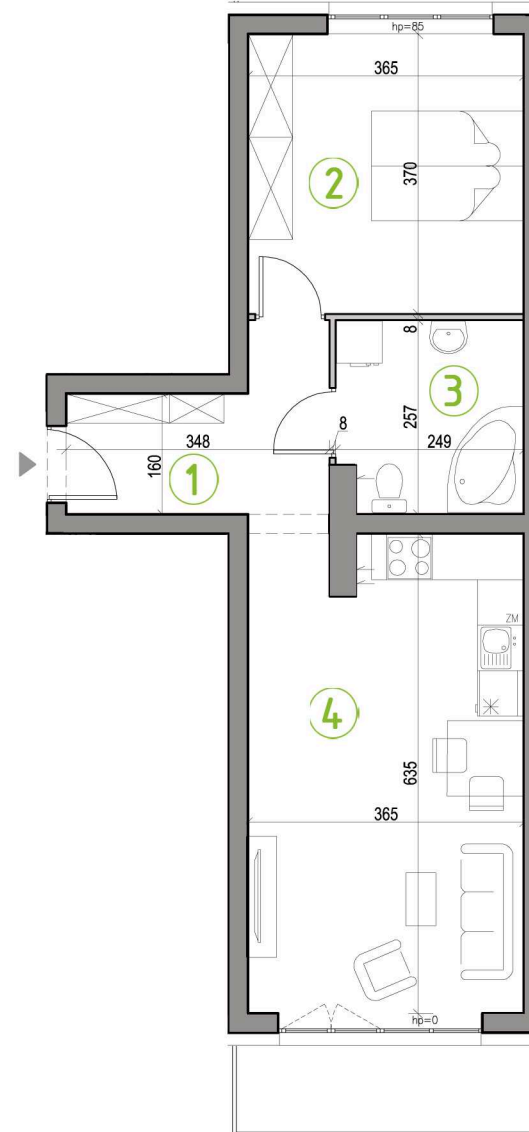

KUPIEC NOWOSOLSKI

NOWA SÓL, UL. WARYŃSKIEGO

MIESZKANIE BM2

- 2-POKOJOWE
- POWIERZCHNIA 48,34 M²
- BUDYNEK BII, 1. PIĘTRO

ZESTAWIENIE POWIERZCHNI:

1 PRZEDPOKÓJ	6,43m ²
2 SYPIALNIA I	13,28m ²
3 ŁAZIENKA	6,07m ²
4 POKÓJ DZIENNY Z ANEKSEM KUCHENNYM	22,56m ²
	SUMA: 48,34m²
BALKON	4,92m ²