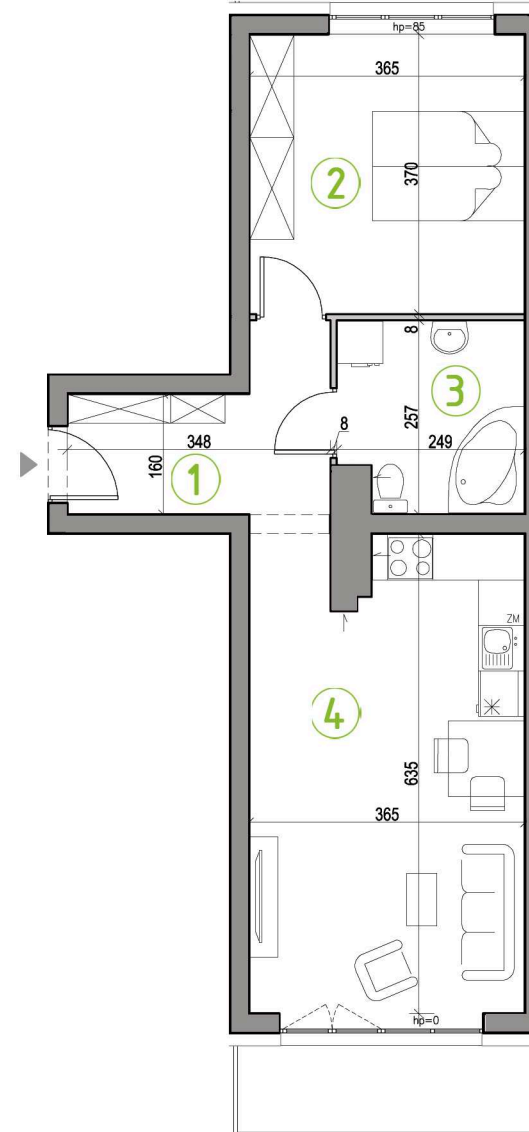

# MIESZKANIE BM16

- 2-POKOJOWE
- POWIERZCHNIA 47,99 M<sup>2</sup>
- BUDYNEK BII, 3. PIĘTRO

### ZESTAWIENIE POWIERZCHNI:

1 PRZEDPOKÓJ	6,43m <sup>2</sup>
2 SYPIALNIA I	13,28m <sup>2</sup>
3 ŁAZIENKA	5,95m <sup>2</sup>
4 POKÓJ DZIENNY Z ANEKSEM KUCHENNYM	22,33m <sup>2</sup>
SUMA: <b>47,99m<sup>2</sup></b>	
BALKON	4,92m <sup>2</sup>