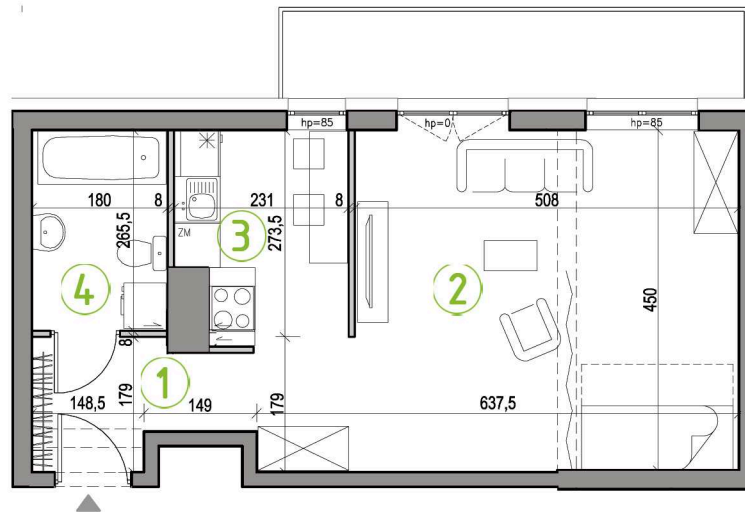

# MIESZKANIE BM15

- 1-POKOJOWE
- POWIERZCHNIA 39,45 M<sup>2</sup>
- BUDYNEK BII, 3. PIĘTRO

3. PIĘTRO

### ZESTAWIENIE POWIERZCHNI:

1 PRZEDPOKÓJ	4,16m <sup>2</sup>
2 POKÓJ DZIENNY Z SYPIALNIĄ	24,93m <sup>2</sup>
3 KUCHNIA	5,73m <sup>2</sup>
4 ŁAZIENKA	4,63m <sup>2</sup>
	<b>SUMA: 39,45m<sup>2</sup></b>
BALKON	7,44m <sup>2</sup>