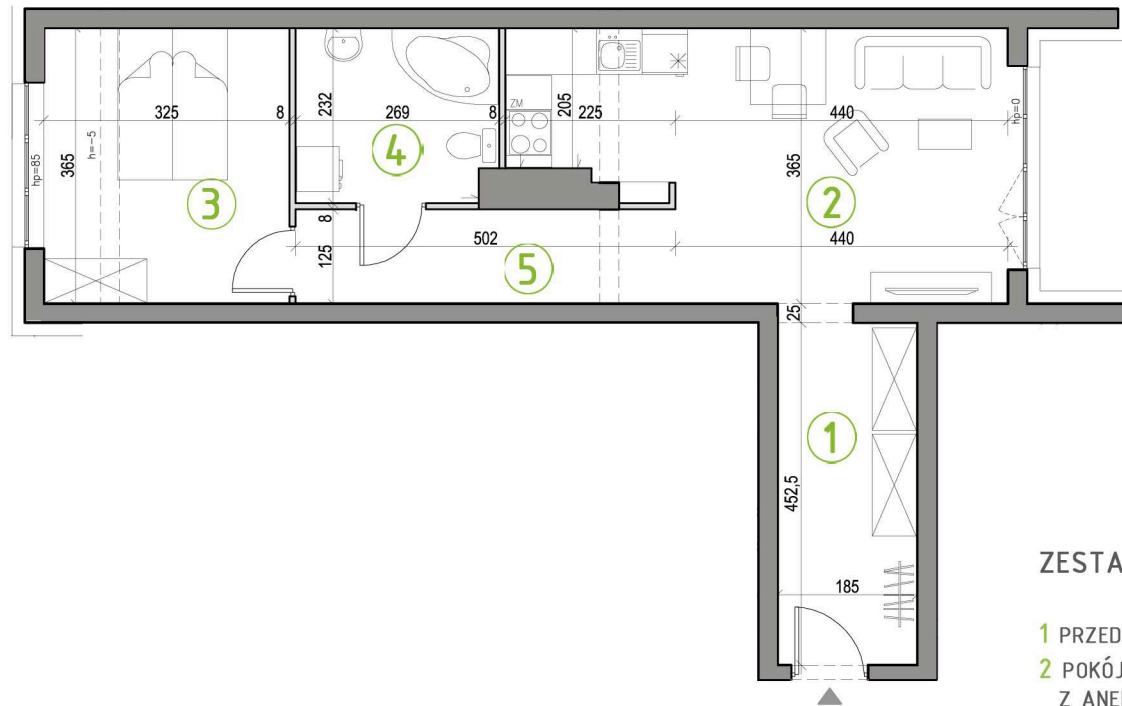

# MIESZKANIE BM14

- 2-POKOJOWE
- POWIERZCHNIA 52,25 M2
- BUDYNEK BII, 2. PIĘTRO

### ZESTAWIENIE POWIERZCHNI:

1 PRZEDPOKÓJ	8,18m <sup>2</sup>
2 POKÓJ DZIENNY Z ANEKSEM KUCHENNYM	20,32m <sup>2</sup>
3 SYPIALNIA I	11,66m <sup>2</sup>
4 KORYTARZ	6,12m <sup>2</sup>
5 ŁAZIENKA	5,97m <sup>2</sup>
<b>SUMA:</b>	<b>52,25m<sup>2</sup></b>
BALKON	3,97m <sup>2</sup>

2. PIĘTRO