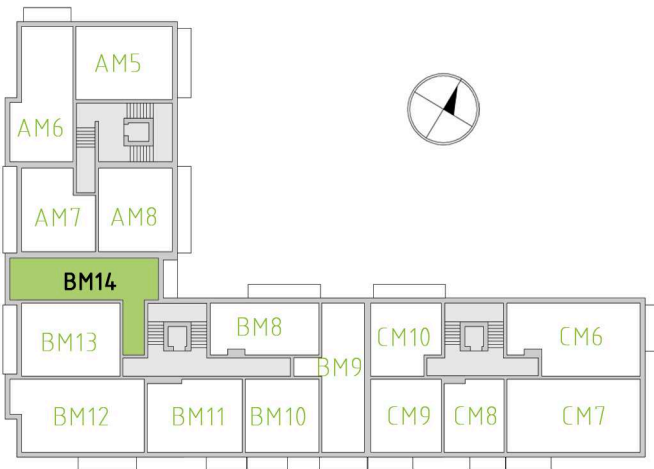

# MIESZKANIE BM14

- 2-POKOJOWE
- POWIERZCHNIA 52,25 M2
- BUDYNEK BII, 2. PIĘTRO

### ZESTAWIENIE POWIERZCHNI:

1 PRZEDPOKÓJ	8,18m <sup>2</sup>
2 POKÓJ DZIENNY Z ANEKSEM KUCHENNYM	20,32m <sup>2</sup>
3 SYPIALNIA I	11,66m <sup>2</sup>
4 KORYTARZ	6,12m <sup>2</sup>
5 ŁAZIENKA	5,97m <sup>2</sup>
<b>SUMA:</b>	<b>52,25m<sup>2</sup></b>
BALKON	3,97m <sup>2</sup>

2. PIĘTRO