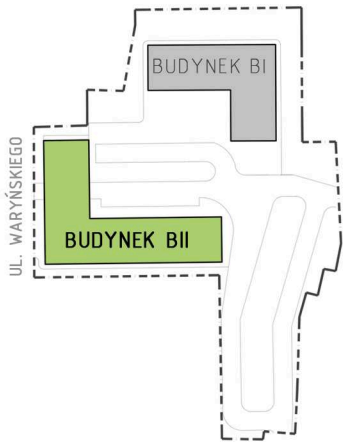

# KUPIEC NOWOSOLSKI

NOWA SÓL, UL. WARYŃSKIEGO

# MIESZKANIE BM14

- 2-POKOJOWE
- POWIERZCHNIA 52,25 M2
- BUDYNEK BII, 2. PIĘTRO