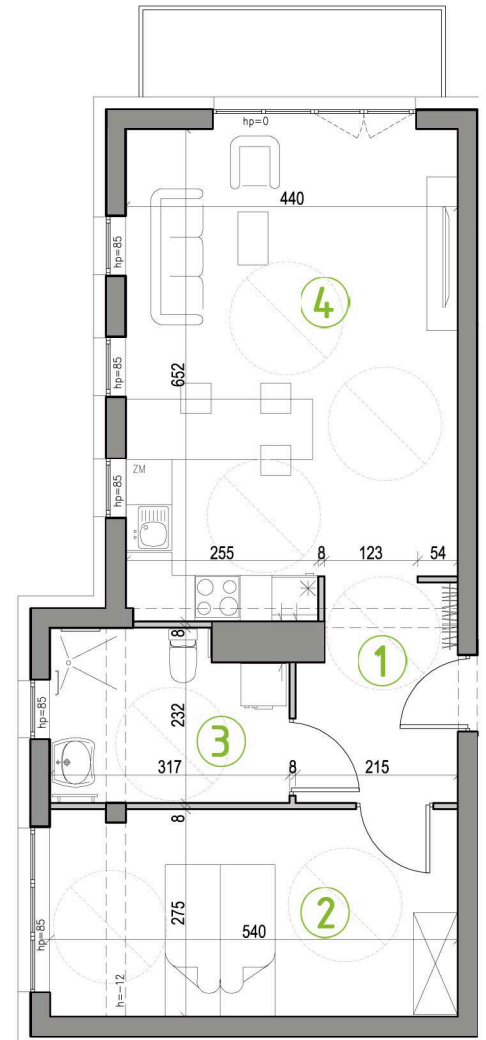

KUPIEC NOWOSOLSKI

NOWA SÓL, UL. WARYŃSKIEGO

MIESZKANIE AM2

- 2-POKOJOWE
- POWIERZCHNIA 54,37 M²
- BUDYNEK BII, 1. PIĘTRO

ZESTAWIENIE POWIERZCHNI:

1 PRZEDPOKÓJ	5,86m ²
2 SYPIALNIA I	14,56m ²
3 ŁAZIENKA	6,72m ²
4 POKÓJ DZIENNY Z ANEKSEM KUCHENNYM	27,23m ²
	SUMA: 54,37m²
BALKON	4,86m ²