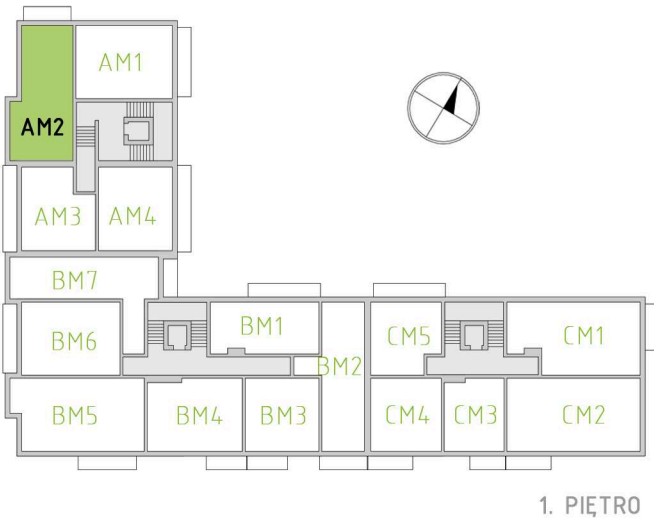

KUPIEC NOWOSOLSKI

NOWA SÓL, UL. WARYŃSKIEGO

MIESZKANIE AM2

- 2-POKOJOWE
- POWIERZCHNIA 54,37 M²
- BUDYNEK BII, 1. PIĘTRO

ZESTAWIENIE POWIERZCHNI:

1 PRZEDPOKÓJ	5,86m ²
2 SYPIALNIA I	14,56m ²
3 ŁAZIENKA	6,72m ²
4 POKÓJ DZIENNY Z ANEKSEM KUCHENNYM	27,23m ²
	SUMA: 54,37m²
BALKON	4,86m ²