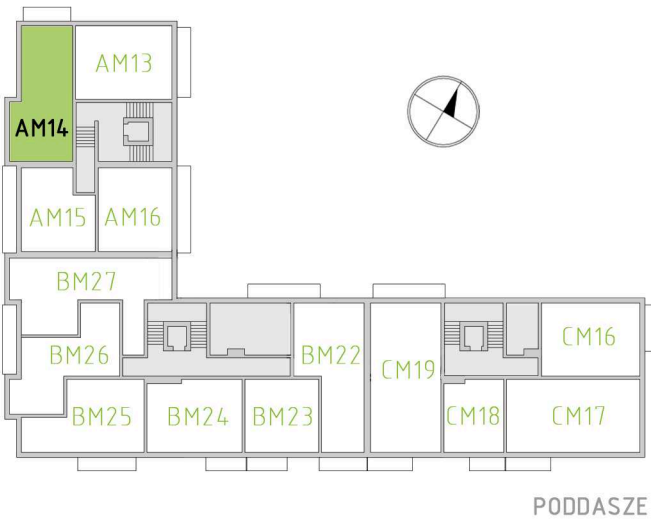

KUPIEC NOWOSOLSKI

NOWA SÓL, UL. WARYŃSKIEGO

MIESZKANIE AM14

- 2-POKOJOWE
- POWIERZCHNIA 49,41 M2
- BUDYNEK BII, PODDASZE

ZESTAWIENIE POWIERZCHNI:

1 PRZEDPOKÓJ	5,88m ²
2 SYPIALNIA I	12,69m ²
3 ŁAZIENKA	4,89m ²
4 POKÓJ DZIENNY Z ANEKSEM KUCHENNYM	25,95m ²
SUMA:	49,41m²
BALKON	5,18m ²