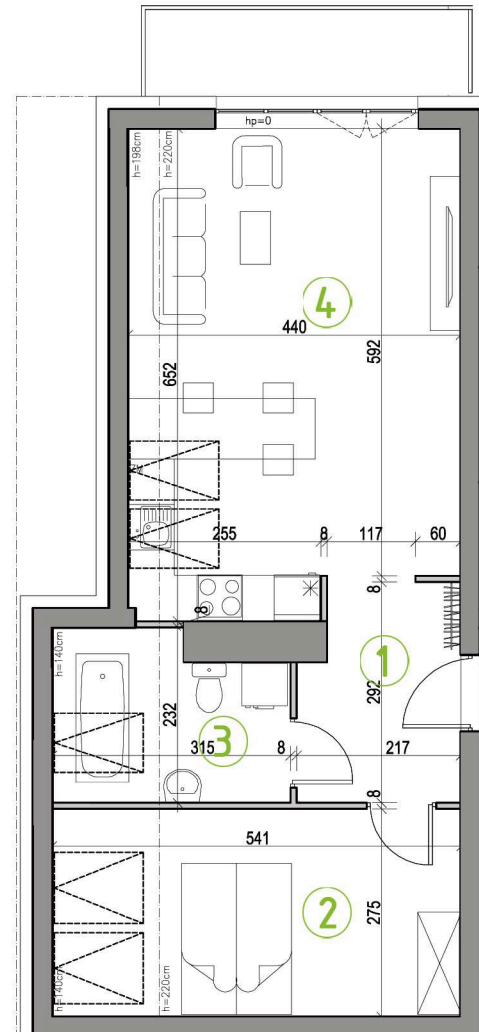

KUPIEC NOWOSOLSKI

NOWA SÓL, UL. WARYŃSKIEGO

MIESZKANIE AM14

- 2-POKOJOWE
- POWIERZCHNIA 49,41 M2
- BUDYNEK BII, PODDASZE

ZESTAWIENIE POWIERZCHNI:

1 PRZEDPOKÓJ	5,88m ²
2 SYPIALNIA I	12,69m ²
3 ŁAZIENKA	4,89m ²
4 POKÓJ DZIENNY Z ANEKSEM KUCHENNYM	25,95m ²
SUMA:	49,41m²
BALKON	5,18m ²