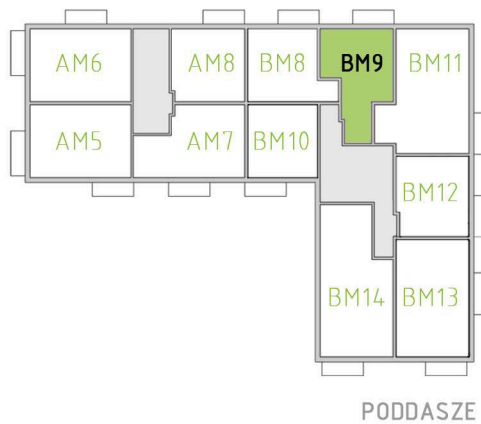

KUPIEC NOWOSOLSKI

NOWA SÓL, UL. WARYŃSKIEGO

MIESZKANIE BM9

- 2-POKOJOWE
- POWIERZCHNIA 37,46 M²
- BUDYNEK BI, 1. PODDASZE

ZESTAWIENIE POWIERZCHNI:

1 PRZEDPOKÓJ	7,04m ²
2 POKÓJ DZIENNY Z ANEKSEM KUCHENNYM	16,50m ²
3 SYPIALNIA I	9,80m ²
4 ŁAZIENKA	4,12m ²
	<hr/>
SUMA:	37,46m²
 BALKON	 3,97m ²