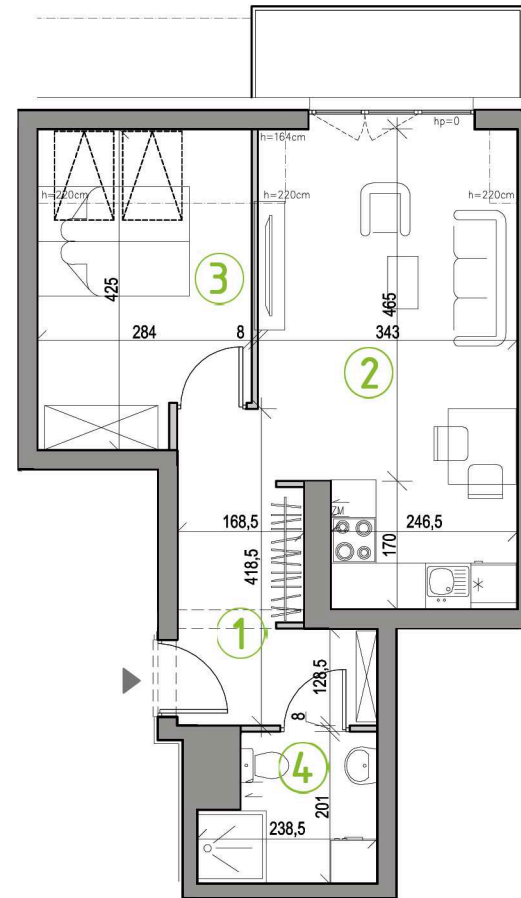

KUPIEC NOWOSOLSKI

NOWA SÓL, UL. WARYŃSKIEGO

MIESZKANIE BM9

- 2-POKOJOWE
- POWIERZCHNIA 37,46 M²
- BUDYNEK BI, 1. PODDASZE

ZESTAWIENIE POWIERZCHNI:

1 PRZEDPOKÓJ	7,04m ²
2 POKÓJ DZIENNY Z ANEKSEM KUCHENNYM	16,50m ²
3 SYPIALNIA I	9,80m ²
4 ŁAZIENKA	4,12m ²
	<hr/>
SUMA:	37,46m²
 BALKON	 3,97m ²