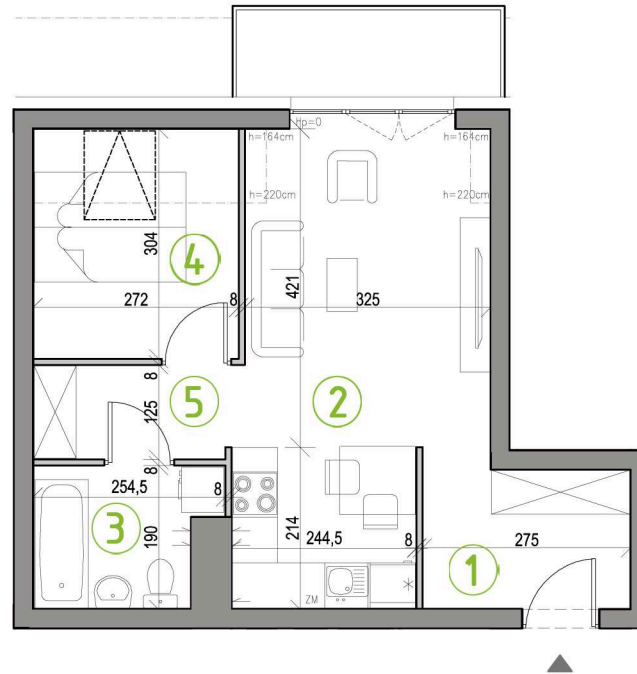

# MIESZKANIE BM8

- 2-POKOJOWE
- POWIERZCHNIA 37,99 M2
- BUDYNEK BI, PODDASZE

PODDASZE

### ZESTAWIENIE POWIERZCHNI:

1 PRZEDPOKÓJ	4,94m <sup>2</sup>
2 POKÓJ DZIENNY Z ANEKSEM KUCHENNYM	18,94m <sup>2</sup>
3 ŁAZIENKA	4,16m <sup>2</sup>
4 SYPIALNIA I	6,85m <sup>2</sup>
	<b>SUMA: 37,99m<sup>2</sup></b>
BALKON	3,97m <sup>2</sup>