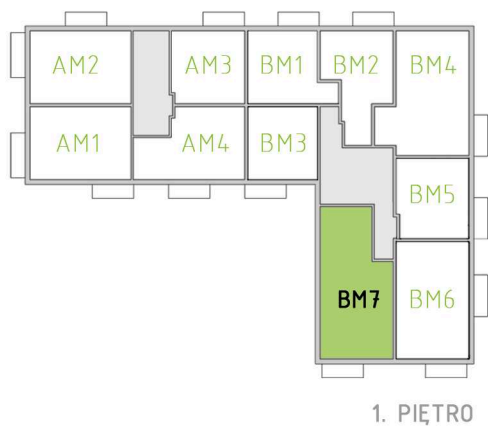

KUPIEC NOWOSOLSKI

NOWA SÓL, UL. WARYŃSKIEGO

MIESZKANIE BM7

- 3-POKOJOWE
- POWIERZCHNIA 72,06 M²
- BUDYNEK BI, 1. PIĘTRO

ZESTAWIENIE POWIERZCHNI:

1 PRZEDPOKÓJ	9,51m ²
2 ŁAZIENKA	6,52m ²
3 KUCHNIA	7,34m ²
4 POKÓJ DZIENNY	26,25m ²
5 SYPIALNIA II	10,05m ²
6 SYPIALNIA I	12,39m ²
SUMA:	72,06m²

BALKON 3,97m²