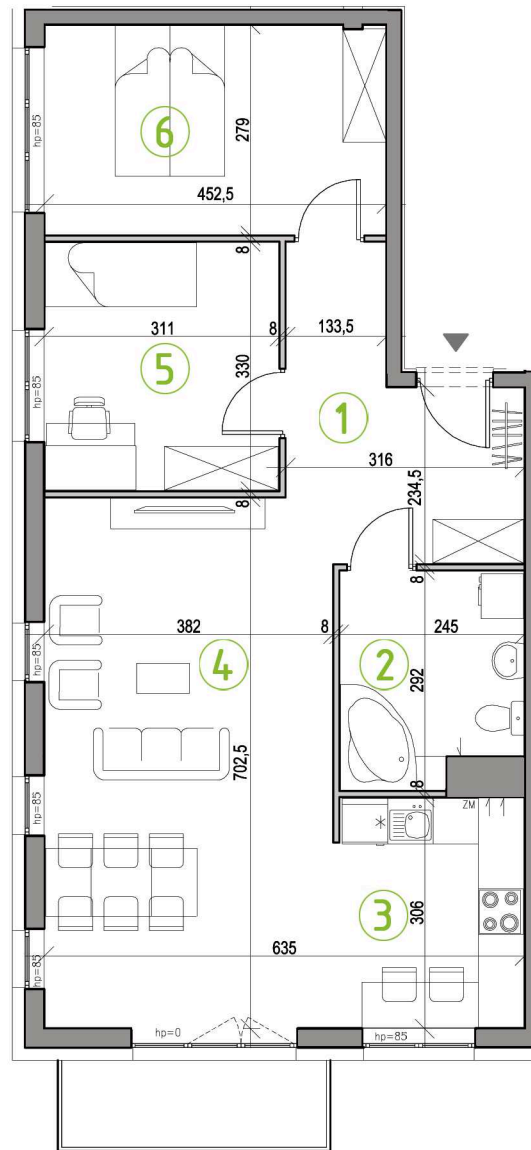

KUPIEC NOWOSOLSKI

NOWA SÓL, UL. WARYŃSKIEGO

MIESZKANIE BM7

- 3-POKOJOWE
- POWIERZCHNIA 72,06 M²
- BUDYNEK BI, 1. PIĘTRO

ZESTAWIENIE POWIERZCHNI:

1 PRZEDPOKÓJ	9,51m ²
2 ŁAZIENKA	6,52m ²
3 KUCHNIA	7,34m ²
4 POKÓJ DZIENNY	26,25m ²
5 SYPIALNIA II	10,05m ²
6 SYPIALNIA I	12,39m ²
SUMA:	72,06m²

BALKON 3,97m²