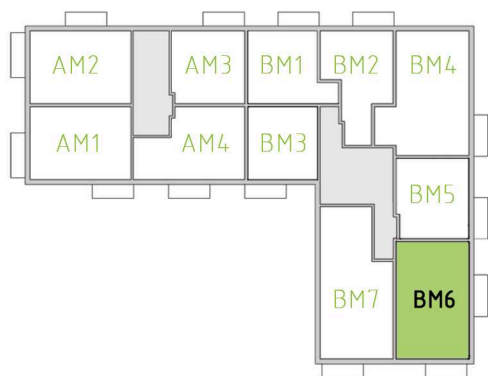

# MIESZKANIE BM6

- 3-POKOJOWE
- POWIERZCHNIA 61,94 M2
- BUDYNEK BI, 1. PIĘTRO

1. PIĘTRO

### ZESTAWIENIE POWIERZCHNI:

1 PRZEDPOKÓJ	11,42m <sup>2</sup>
2 ŁAZIENKA	4,57m <sup>2</sup>
3 SYPIALNIA II	8,70m <sup>2</sup>
4 SYPIALNIA I	10,25m <sup>2</sup>
5 POKÓJ DZIENNY Z ANEKSEM KUCHENNYM	27,00m <sup>2</sup>
<b>SUMA:</b>	<b>61,94m<sup>2</sup></b>

BALKON 7,94m<sup>2</sup>