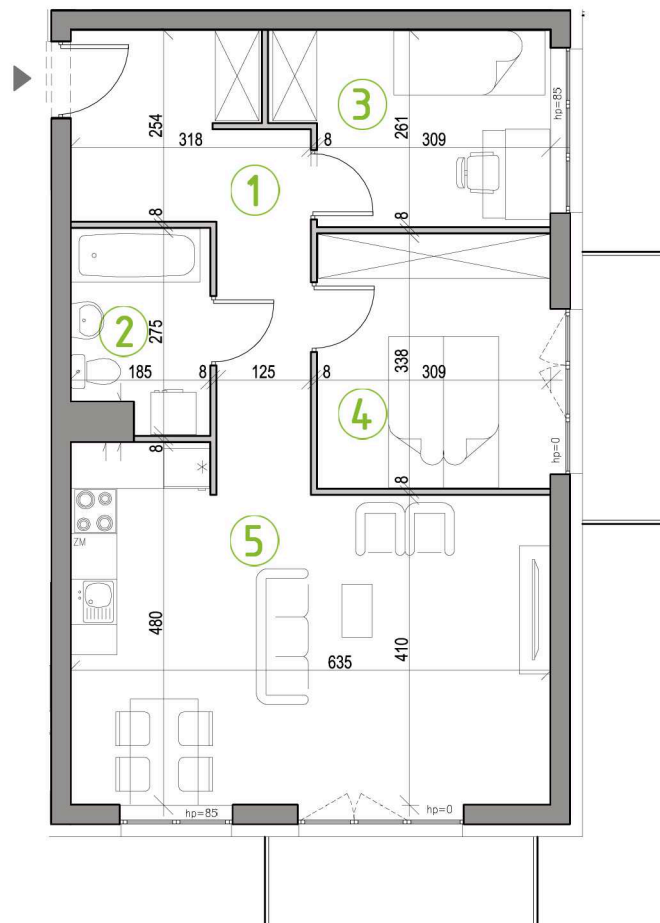

# MIESZKANIE BM6

- 3-POKOJOWE
- POWIERZCHNIA 61,94 M2
- BUDYNEK BI, 1. PIĘTRO

1. PIĘTRO

### ZESTAWIENIE POWIERZCHNI:

1 PRZEDPOKÓJ	11,42m <sup>2</sup>
2 ŁAZIENKA	4,57m <sup>2</sup>
3 SYPIALNIA II	8,70m <sup>2</sup>
4 SYPIALNIA I	10,25m <sup>2</sup>
5 POKÓJ DZIENNY Z ANEKSEM KUCHENNYM	27,00m <sup>2</sup>
<b>SUMA:</b>	<b>61,94m<sup>2</sup></b>

BALKON 7,94m<sup>2</sup>