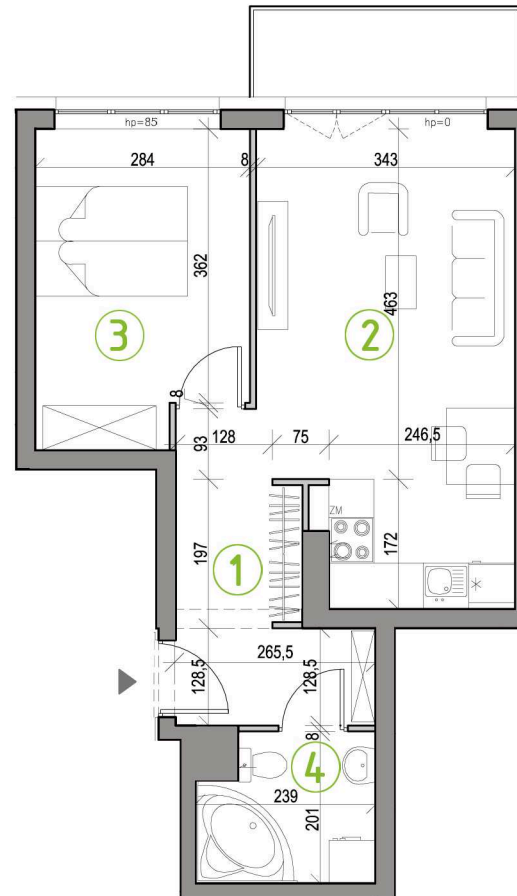

KUPIEC NOWOSOLSKI

NOWA SÓL, UL. WARYŃSKIEGO

MIESZKANIE BM2

- 2-POKOJOWE
- POWIERZCHNIA 42,43 M²
- BUDYNEK BI, 1. PIĘTRO

1. PIĘTRO

ZESTAWIENIE POWIERZCHNI:

1 PRZEDPOKÓJ	7,02m ²
2 POKÓJ DZIENNY Z ANEKSEM KUCHENNYM	19,86m ²
3 SYPIALNIA I	11,21m ²
4 ŁAZIENKA	4,34m ²
SUMA:	42,43m²
BALKON	3,97m ²