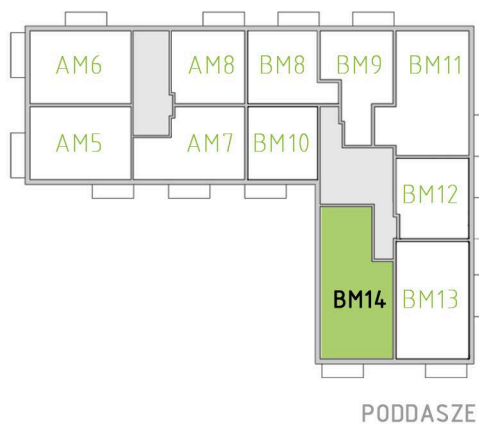

# MIESZKANIE BM14

- 3-POKOJOWE
- POWIERZCHNIA 65,85 M<sup>2</sup>
- BUDYNEK BI, 1. PODDASZE

### ZESTAWIENIE POWIERZCHNI:

1 PRZEDPOKÓJ	9,32m <sup>2</sup>
2 ŁAZIENKA	6,43m <sup>2</sup>
3 KUCHNIA	7,60m <sup>2</sup>
4 POKÓJ DZIENNY	22,82m <sup>2</sup>
5 SYPIALNIA II	8,61m <sup>2</sup>
6 SYPIALNIA I	11,07m <sup>2</sup>
<b>SUMA:</b>	<b>65,85m<sup>2</sup></b>

BALKON 3,97m<sup>2</sup>