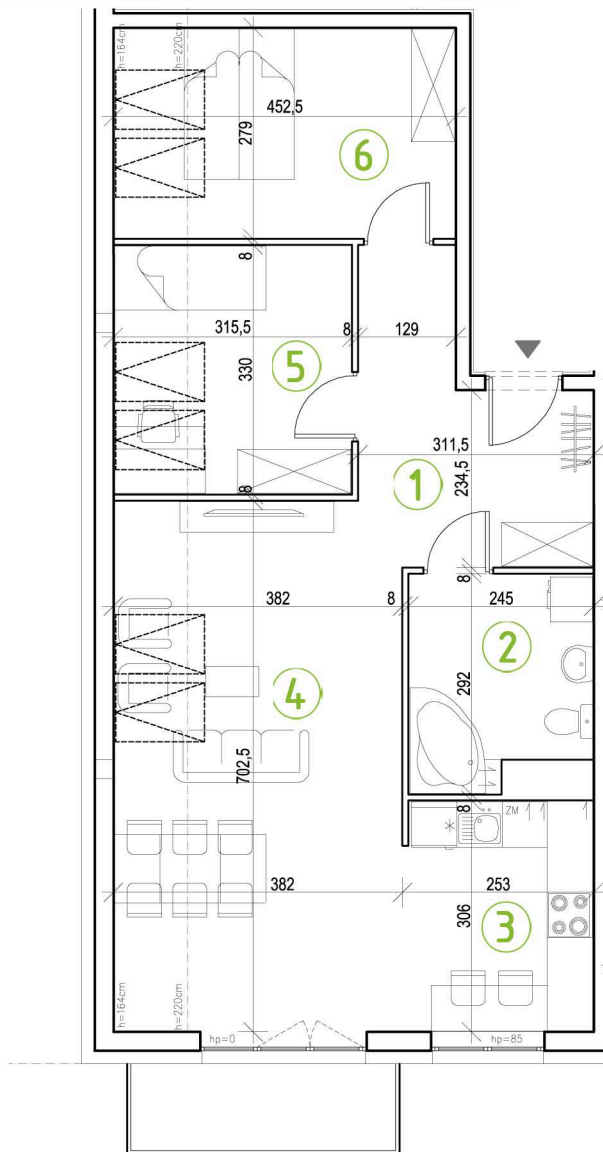

# MIESZKANIE BM14

- 3-POKOJOWE
- POWIERZCHNIA 65,85 M<sup>2</sup>
- BUDYNEK BI, 1. PODDASZE

### ZESTAWIENIE POWIERZCHNI:

1 PRZEDPOKÓJ	9,32m <sup>2</sup>
2 ŁAZIENKA	6,43m <sup>2</sup>
3 KUCHNIA	7,60m <sup>2</sup>
4 POKÓJ DZIENNY	22,82m <sup>2</sup>
5 SYPIALNIA II	8,61m <sup>2</sup>
6 SYPIALNIA I	11,07m <sup>2</sup>
<b>SUMA:</b>	<b>65,85m<sup>2</sup></b>

BALKON 3,97m<sup>2</sup>