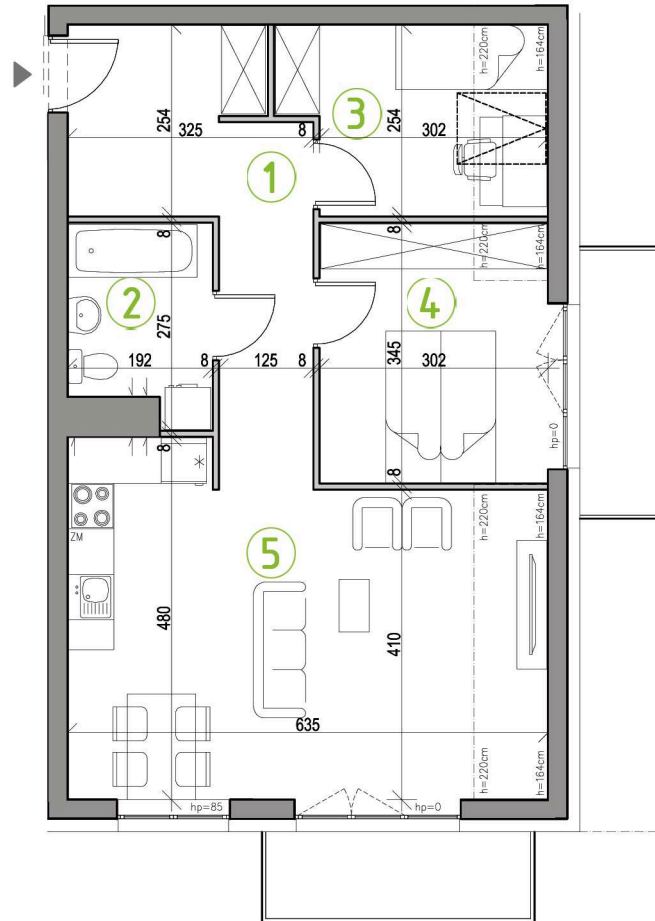

# MIESZKANIE BM13

- 3-POKOJOWE
- POWIERZCHNIA 56,80 M<sup>2</sup>
- BUDYNEK BI, 1. Poddasze

PODDASZE

### ZESTAWIENIE POWIERZCHNI:

1 PRZEDPOKÓJ	11,68m <sup>2</sup>
2 ŁAZIENKA	4,59m <sup>2</sup>
3 SYPIALNIA II	7,00m <sup>2</sup>
4 SYPIALNIA I	8,57m <sup>2</sup>
5 POKÓJ DZIENNY Z ANEKSEM KUCHENNYM	24,96m <sup>2</sup>
	<b>SUMA: 56,80m<sup>2</sup></b>

BALKON 7,94m<sup>2</sup>