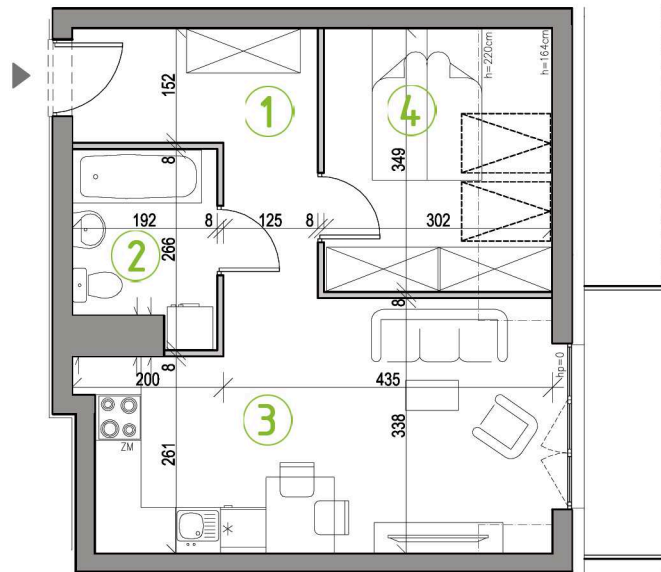

KUPIEC NOWOSOLSKI

NOWA SÓL, UL. WARYŃSKIEGO

MIESZKANIE BM12

- 2-POKOJOWE
- POWIERZCHNIA 39,25 M²
- BUDYNEK BI, 1. PODDASZE

PODDASZE

ZESTAWIENIE POWIERZCHNI:

1 PRZEDPOKÓJ	7,32m ²
2 ŁAZIENKA	4,41m ²
3 POKÓJ DZIENNY Z ANEKSEM KUCHENNYM	18,86m ²
4 SYPIALNIA I	8,66m ²
	SUMA: 39,25m²
BALKON	3,97m ²