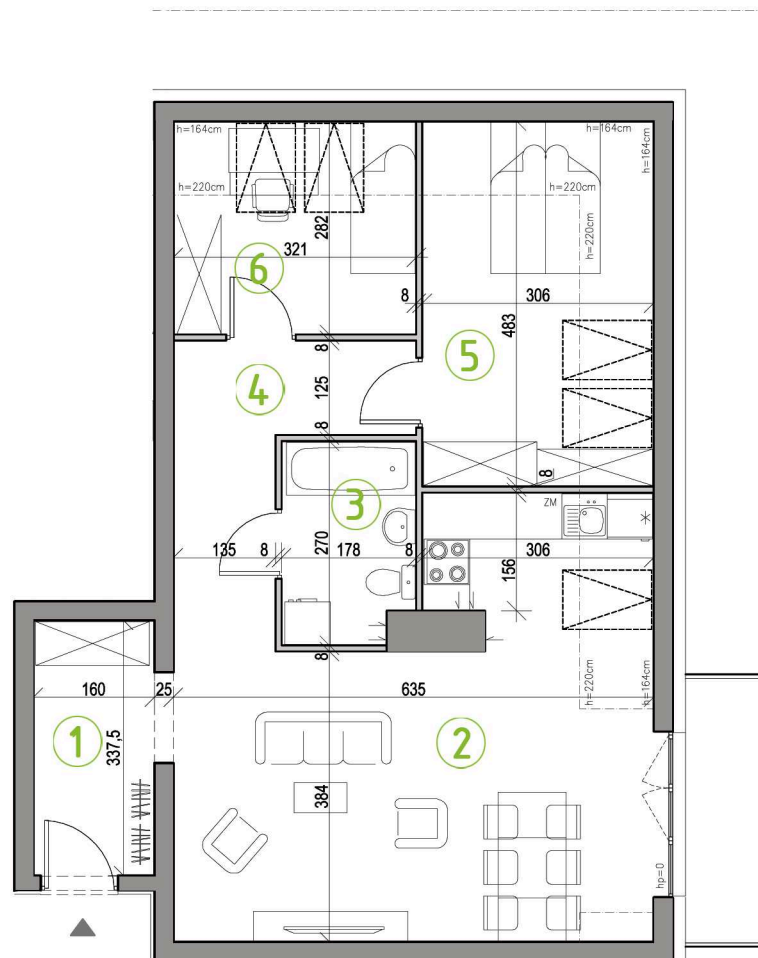

KUPIEC NOWOSOLSKI

NOWA SÓL, UL. WARYŃSKIEGO

MIESZKANIE BM11

- 3-POKOJOWE
- POWIERZCHNIA 64,35 M²
- BUDYNEK BI, 1. PODDASZE

PODDASZE

ZESTAWIENIE POWIERZCHNI:

1 PRZEDPOKÓJ	5,25m ²
2 POKÓJ DZIENNY Z ANEKSEM KUCHENNYM	28,52m ²
3 ŁAZIENKA	4,50m ²
4 KORYTARZ	7,70m ²
5 SYPIALNIA I	11,05m ²
6 SYPIALNIA II	7,33m ²
SUMA:	64,35m²

BALKON 3,97m²