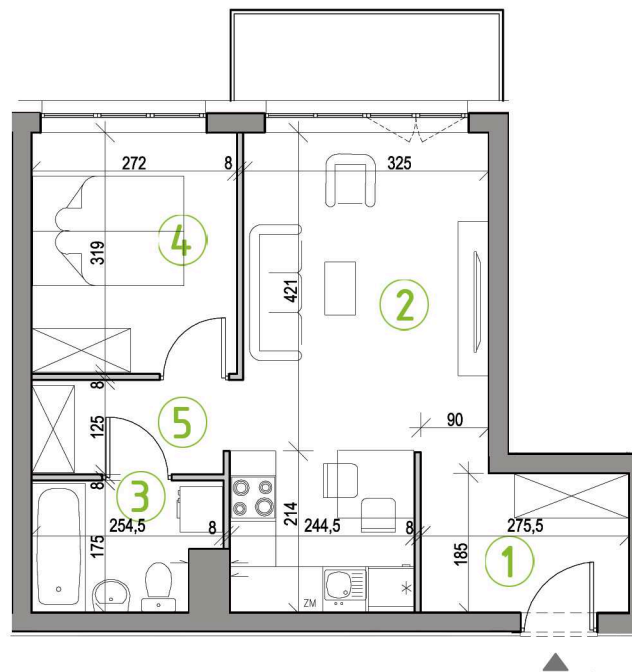

KUPIEC NOWOSOLSKI

NOWA SÓL, UL. WARYŃSKIEGO

MIESZKANIE BM1

- 2-POKOJOWE
- POWIERZCHNIA 39,62 M²
- BUDYNEK BI, 1. PIĘTRO

1. PIĘTRO

ZESTAWIENIE POWIERZCHNI:

1 PRZEDPOKÓJ	4,96m ²
2 POKÓJ DZIENNY Z ANEKSEM KUCHENNYM	19,17m ²
3 ŁAZIENKA	3,94m ²
4 SYPIALNIA I	8,48m ²
5 KORYTARZ	3,07m ²
SUMA:	39,62m²

BALKON 3,97m²